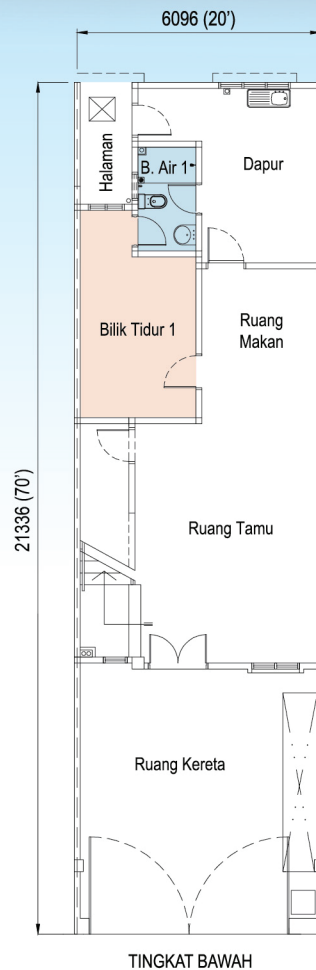

HAK MILIK KEKAL

DIBUKA UNTUK PENDAFTARAN

KRUBONG HEIGHTS

FASA 2

UNTUK
BUMIPUTERA
SAHAJA

4 Bilik Tidur | 3 Bilik Air

Rumah Teres 2 Tingkat 20' x 70'

TASIK REKREASI

TAMAN PERMAINAN

TREK JOGING

SPESIFIKASI

Struktur

Konkrit Bertetulang

Bumbung

Kepingan Atap Genteng Konkrit / Konkrit Slab

Siling