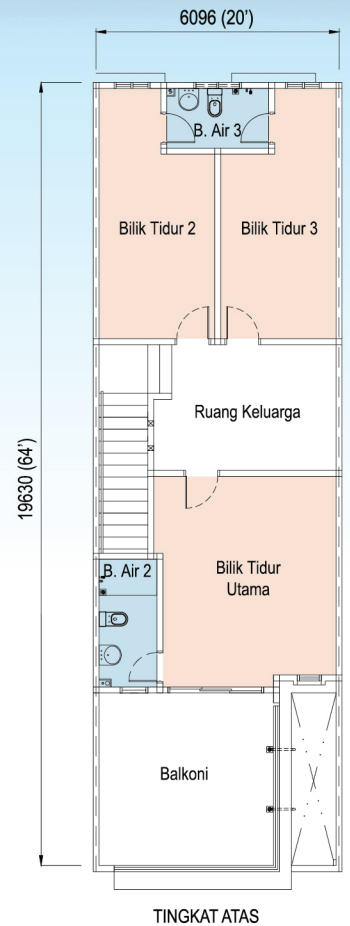

HAK MILIK KEKAL

DIBUKA UNTUK PENDAFTARAN

KRUBONG HEIGHTS

FASA 2

UNTUK
BUMIPUTERA
SAHAJA

4 Bilik Tidur | 3 Bilik Air

Rumah Teres 2 Tingkat 20' x 70'

TASIK REKREASI

TAMAN PERMAINAN

TREK JOGING

SPESIFIKASI

Struktur

Konkrit Bertetulang

Bumbung

Kepingan Atap Genteng Konkrit / Konkrit Slab

Siling